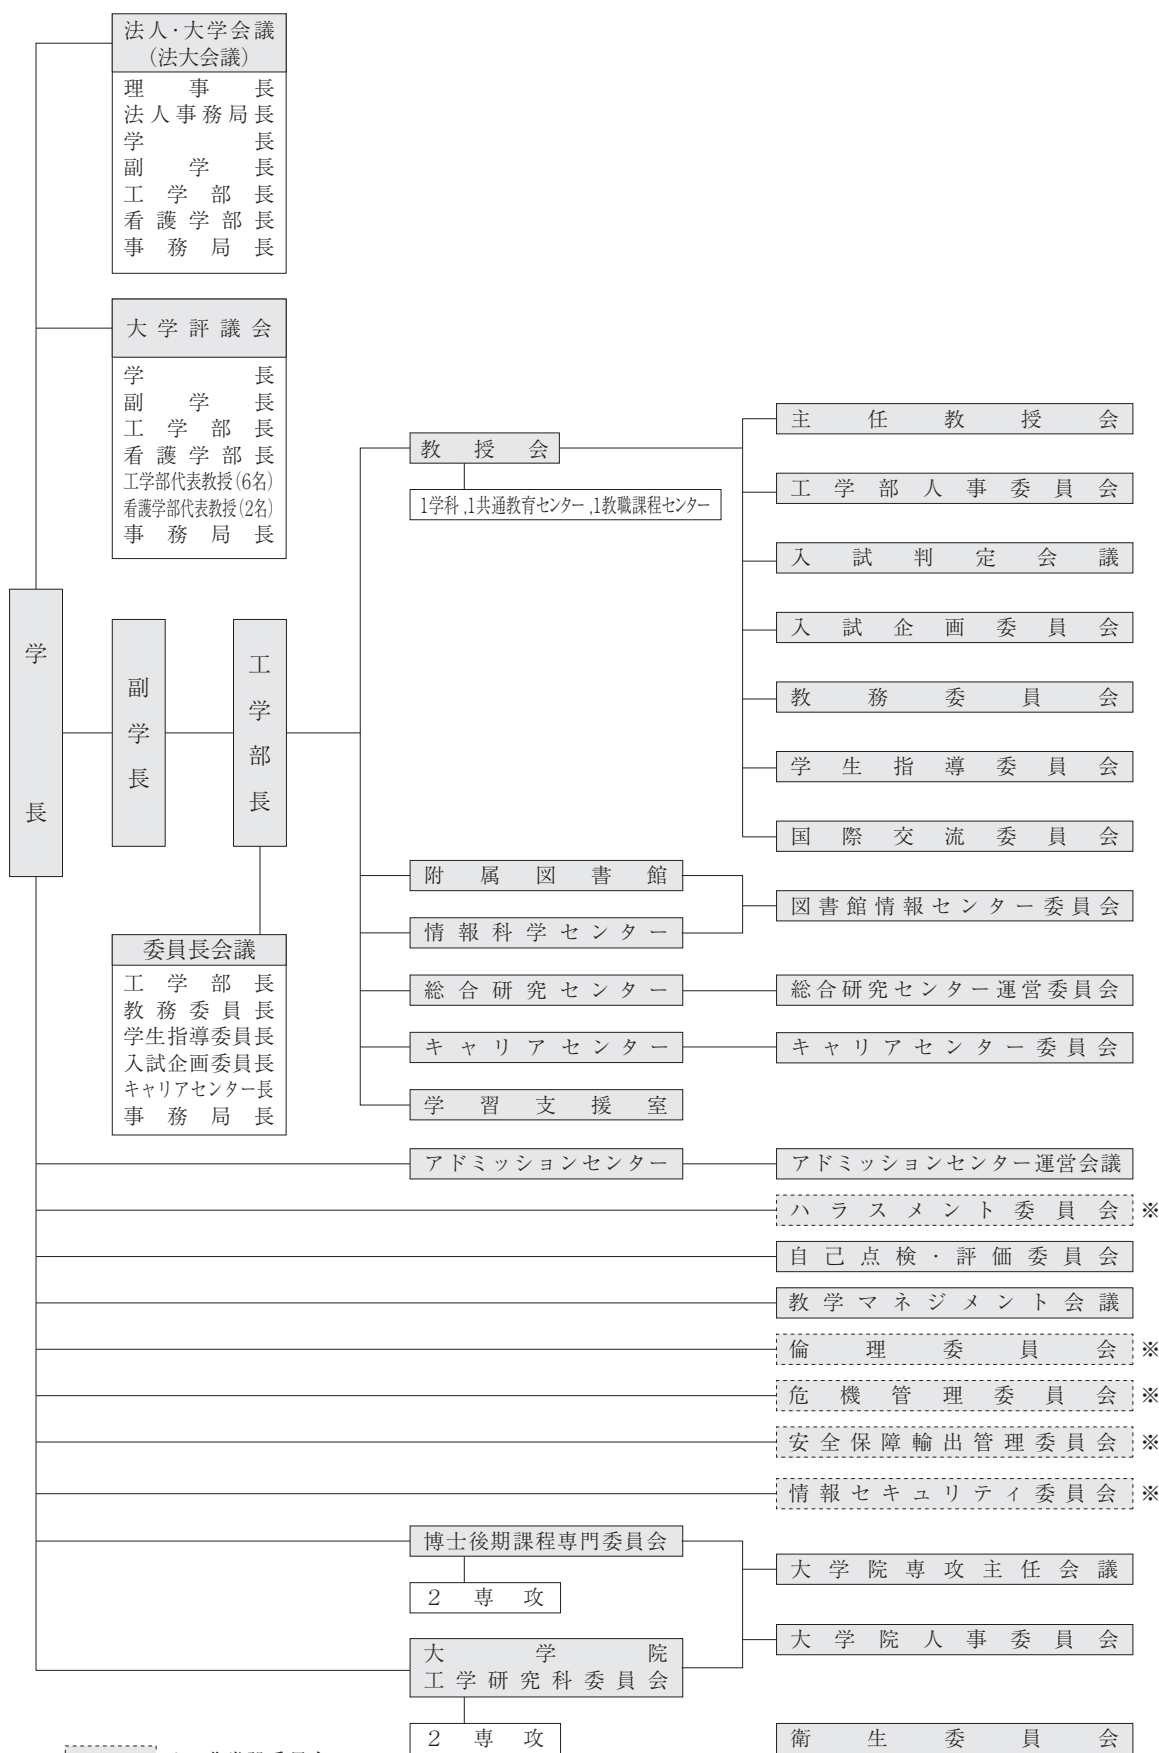

工学部・工学研究科 運営組織図

※ は、非常設委員会